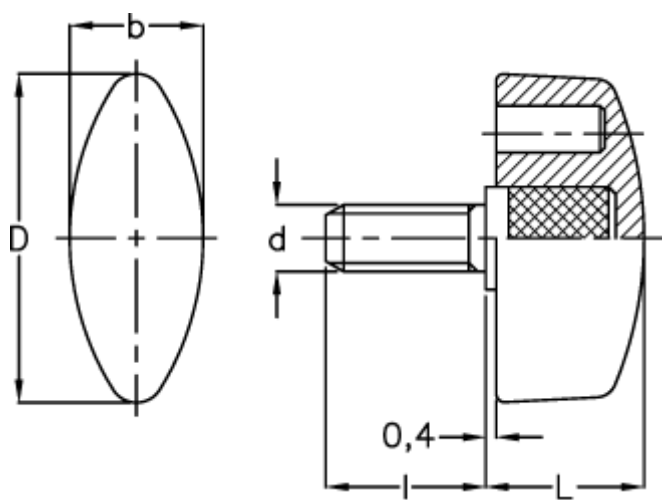

Varenummer: 2302008466  
Beskrivelse: E+G Vingskrue  
CT.476/40 p-M8x40

## Mål

b = 15.5  
d = 40  
d 6g = M8  
l = 40  
L = 17